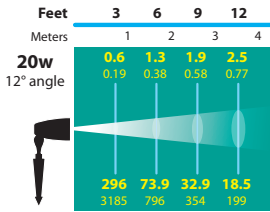

DIRECTIONAL LIGHTS RXD-02-TS SERIES

TYPE

LIGHT DISTRIBUTIONS AND PHOTOMETRICS

FL-13W-FG

FL-13-BAB-FG

FL-13-ESX-FG

FL-13-VWFL-FG

FL-15-FMW-60-FG