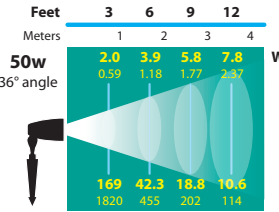

**FL-10-EXN-FG
FL-10-EXN-ULTRA**