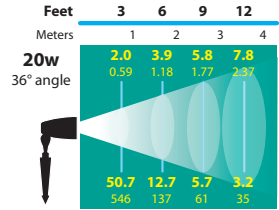

DIRECTIONAL LIGHTS RXD-02-TS SERIES

TYPE

LIGHT DISTRIBUTIONS AND PHOTOMETRICS

FL-13W-FG

FL-13-BAB-FG

FL-13-ESX-FG

FL-13-VWFL-FG

FL-15-FMW-60-FG