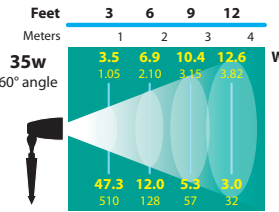

DIRECTIONAL LIGHTS RXD-02-TS SERIES

TYPE

LIGHT DISTRIBUTIONS AND PHOTOMETRICS

FL-13W-FG

FL-13-BAB-FG

FL-13-ESX-FG

FL-13-VWFL-FG

FL-15-FMW-60-FG