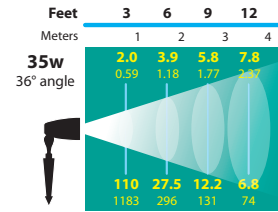

DIRECTIONAL LIGHTS RXD-02-TS SERIES

TYPE

LIGHT DISTRIBUTIONS AND PHOTOMETRICS

FL-13W-FG

FL-13-BAB-FG

FL-13-ESX-FG

FL-13-VWFL-FG

FL-15-FMW-60-FG