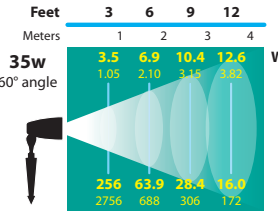

**FL-15-FMV-FG
FL-15-FMV-ULTRA**