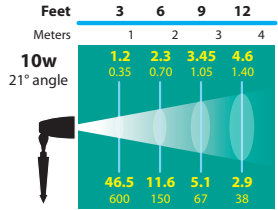

DIRECTIONAL LIGHTS RXD-02-TS SERIES

TYPE

LIGHT DISTRIBUTIONS AND PHOTOMETRICS

FL-13W-FG

FL-13-BAB-FG

FL-13-ESX-FG

FL-13-VWFL-FG

FL-15-FMW-60-FG