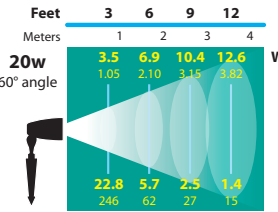

DIRECTIONAL LIGHTS RXD-02-TS SERIES

TYPE

LIGHT DISTRIBUTIONS AND PHOTOMETRICS

FL-13W-FG

FL-13-BAB-FG

FL-13-ESX-FG

FL-13-VWFL-FG

FL-15-FMW-60-FG