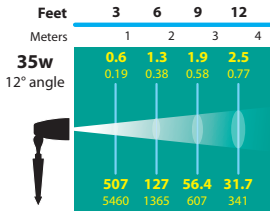

FL-15-FMT-FG